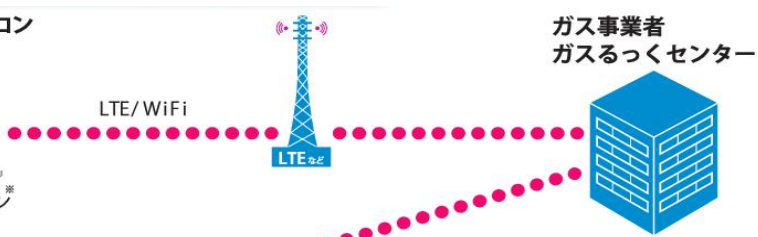

## ♡ガスるっくのしくみ

お客様所有のスマートフォンやパソコン

スマートフォン、タブレット、パソコン\*

お客様のお宅

ガス事業者  
ガスるっくセンター

- LPガスの集中監視システムを活用する方法です。
- 宅内に立ち入らず設置工事が可能です。
- パソコンブラウザまたはお客様のスマートフォン、タブレットのブラウザから、ガスるっくセンターにアクセスすることでご利用頂けます。

\*パソコンブラウザはSafari、Google Chrome、Microsoft Edge、スマートフォンはAndroid 8.0以上、iOS11以上をご使用下さい。