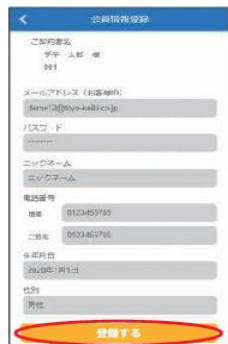

## ガスるっく 登録方法

簡単に登録  
できるのね！

1 別途チラシに記載されたQRコードまたは記載されたURLから登録画面にアクセス。

別途配布された  
チラシのこちらの  
QRコードまたは  
URLからアクセス  
できます。

2 会員情報を登録ください。

3 会員情報を入力後「次へ進む」をタップし、内容のご確認後「登録する」をタップすると登録が完了します。

4 登録したメールアドレスに会員登録完了のお知らせが届きます。

登録  
完了です！

ご登録のメールアドレス(お客様ID)とパスワードでログインできます。