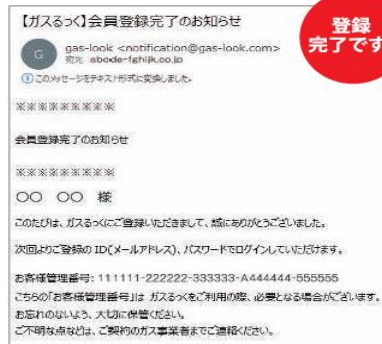

## ガスるっく 登録方法

簡単に登録  
できるのね！

1 別途チラシに記載されたQRコードまたは記載されたURLから登録画面にアクセス。

別途配布された  
チラシのこちらの  
QRコードまたは  
URLからアクセス  
できます。

2 会員情報を登録ください。

3 会員情報を入力後「次へ進む」をタップし、内容のご確認後「登録する」をタップすると登録が完了します。

4 登録したメールアドレスに会員登録完了のお知らせが届きます。